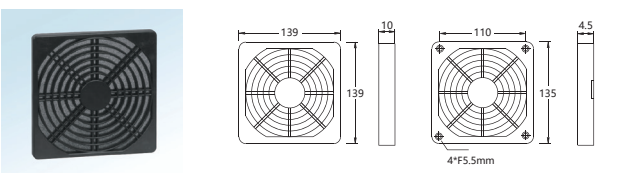

GP Series - Plastic Fan Filter

- Material: Flame retardant ABS & Synthetic fibre
- For Fan size 40mm ~ 200mm

GP-30H(B) for 40mm fan

GP-40H(B) for 50mm fan

GP-50H(B)-A for 60mm fan

GP-61H(B) for 70mm fan

GP-71H(B)-A for 80mm fan

GP-82H(B) for 92mm fan

GP-88H(B) for 110mm fan

GP-105H(B)-A for 120mm fan

GP-113H(B) for 127mm fan

GP-110H(B) for 135mm fan

GP-122H(B) for 150mm fan

GP-150H(B)-B for GW170E

GP-162H(B)-Y for 172mm fan