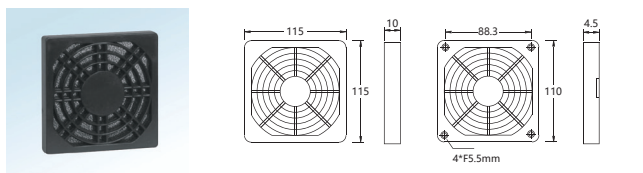

GP Series - Plastic Fan Filter

- Material: Flame retardant ABS & Synthetic fibre
- For Fan size 40mm ~ 200mm

GP-30H(B) for 40mm fan

GP-40H(B) for 50mm fan

GP-50H(B)-A for 60mm fan

GP-61H(B) for 70mm fan

GP-71H(B)-A for 80mm fan

GP-82H(B) for 92mm fan

GP-88H(B) for 110mm fan

GP-105H(B)-A for 120mm fan

GP-113H(B) for 127mm fan

GP-110H(B) for 135mm fan

GP-122H(B) for 150mm fan

GP-150H(B)-B for GW170E

GP-162H(B)-Y for 172mm fan

GP-166H(B) for 200mm fan