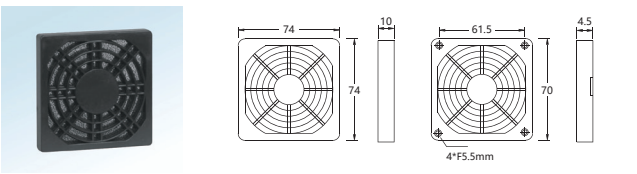

GP Series - Plastic Fan Filter

- Material: Flame retardant ABS & Synthetic fibre
- For Fan size 40mm ~ 200mm

GP-30H(B) for 40mm fan

GP-40H(B) for 50mm fan

GP-50H(B)-A for 60mm fan

GP-61H(B) for 70mm fan

GP-71H(B)-A for 80mm fan

GP-82H(B) for 92mm fan

GP-88H(B) for 110mm fan

GP-105H(B)-A for 120mm fan

GP-113H(B) for 127mm fan

GP-110H(B) for 135mm fan

GP-122H(B) for 150mm fan

GP-150H(B)-B for GW170E

GP-162H(B)-Y for 172mm fan

GP-166H(B) for 200mm fan