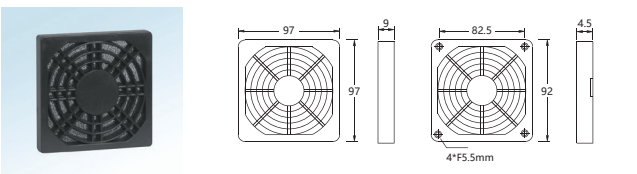

GP Series - Plastic Fan Filter

- Material: Flame retardant ABS & Synthetic fibre
- For Fan size 40mm ~ 200mm

GP-30H(B) for 40mm fan

GP-40H(B) for 50mm fan

GP-50H(B)-A for 60mm fan

GP-61H(B) for 70mm fan

GP-71H(B)-A for 80mm fan

GP-82H(B) for 92mm fan

GP-88H(B) for 110mm fan

GP-105H(B)-A for 120mm fan

GP-113H(B) for 127mm fan

GP-110H(B) for 135mm fan

GP-122H(B) for 150mm fan

GP-150H(B)-B for GW170E

GP-162H(B)-Y for 172mm fan

GP-166H(B) for 200mm fan