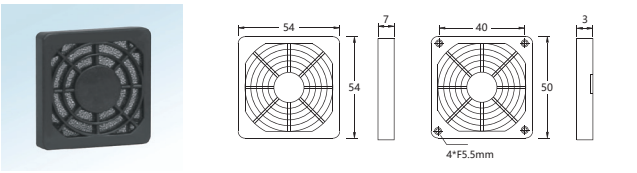

GP Series - Plastic Fan Filter

- Material: Flame retardant ABS & Synthetic fibre
- For Fan size 40mm ~ 200mm

GP-30H(B) for 40mm fan

GP-40H(B) for 50mm fan

GP-50H(B)-A for 60mm fan

GP-61H(B) for 70mm fan

GP-71H(B)-A for 80mm fan

GP-82H(B) for 92mm fan

GP-88H(B) for 110mm fan

GP-105H(B)-A for 120mm fan

GP-113H(B) for 127mm fan

GP-110H(B) for 135mm fan

GP-122H(B) for 150mm fan

GP-150H(B)-B for GW170E

GP-162H(B)-Y for 172mm fan

GP-166H(B) for 200mm fan