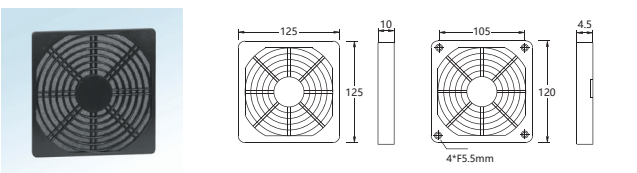

GP Series - Plastic Fan Filter

- Material: Flame retardant ABS & Synthetic fibre
- For Fan size 40mm ~ 200mm

GP-30H(B) for 40mm fan

GP-40H(B) for 50mm fan

GP-50H(B)-A for 60mm fan

GP-61H(B) for 70mm fan

GP-71H(B)-A for 80mm fan

GP-82H(B) for 92mm fan

GP-88H(B) for 110mm fan

GP-105H(B)-A for 120mm fan

GP-113H(B) for 127mm fan

GP-110H(B) for 135mm fan

GP-122H(B) for 150mm fan

GP-150H(B)-B for GW170E

GP-162H(B)-Y for 172mm fan

GP-166H(B) for 200mm fan