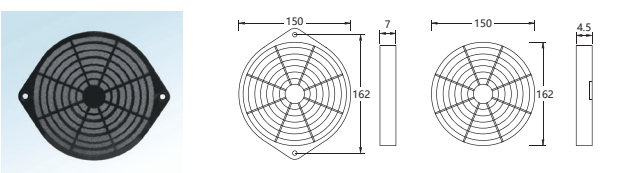

GP-82H(B) for 92mm fan

GP-88H(B) for 110mm fan

GP-105H(B)-A for 120mm fan

GP-113H(B) for 127mm fan

GP-110H(B) for 135mm fan

GP-122H(B) for 150mm fan

GP-150H(B)-B for GW170E

GP-162H(B)-Y for 172mm fan