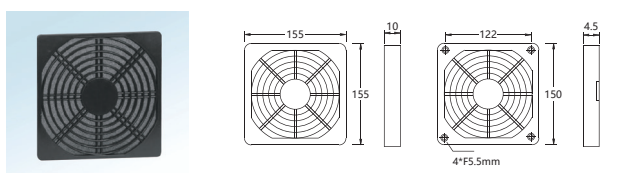

GP Series - Plastic Fan Filter

- Material: Flame retardant ABS & Synthetic fibre
- For Fan size 40mm ~ 200mm

GP-30H(B) for 40mm fan

GP-40H(B) for 50mm fan

GP-50H(B)-A for 60mm fan

GP-61H(B) for 70mm fan

GP-71H(B)-A for 80mm fan

GP-82H(B) for 92mm fan

GP-88H(B) for 110mm fan

GP-105H(B)-A for 120mm fan

GP-113H(B) for 127mm fan

GP-110H(B) for 135mm fan

GP-122H(B) for 150mm fan

GP-150H(B)-B for GW170E

GP-162H(B)-Y for 172mm fan