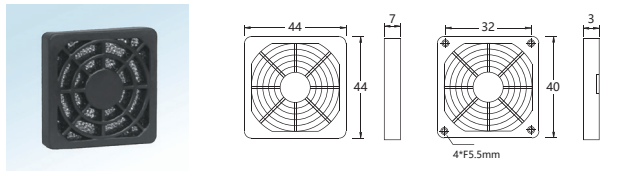

GP Series - Plastic Fan Filter

- Material: Flame retardant ABS & Synthetic fibre
- For Fan size 40mm ~ 200mm

GP-30H(B) for 40mm fan

GP-40H(B) for 50mm fan

GP-50H(B)-A for 60mm fan

GP-61H(B) for 70mm fan

GP-71H(B)-A for 80mm fan

GP-82H(B) for 92mm fan

GP-88H(B) for 110mm fan

GP-105H(B)-A for 120mm fan

GP-113H(B) for 127mm fan

GP-110H(B) for 135mm fan

GP-122H(B) for 150mm fan

GP-150H(B)-B for GW170E

GP-162H(B)-Y for 172mm fan

GP-166H(B) for 200mm fan