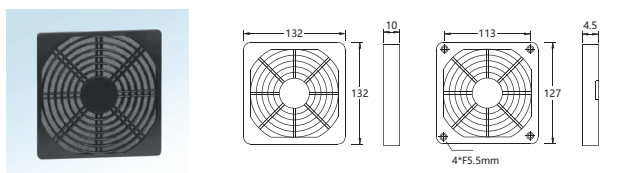

GP Series - Plastic Fan Filter

- Material: Flame retardant ABS & Synthetic fibre
- For Fan size 40mm ~ 200mm

GP-30H(B) for 40mm fan

GP-40H(B) for 50mm fan

GP-50H(B)-A for 60mm fan

GP-61H(B) for 70mm fan

GP-71H(B)-A for 80mm fan

GP-82H(B) for 92mm fan

GP-88H(B) for 110mm fan

GP-105H(B)-A for 120mm fan

GP-113H(B) for 127mm fan

GP-110H(B) for 135mm fan

GP-122H(B) for 150mm fan

GP-150H(B)-B for GW170E

GP-162H(B)-Y for 172mm fan