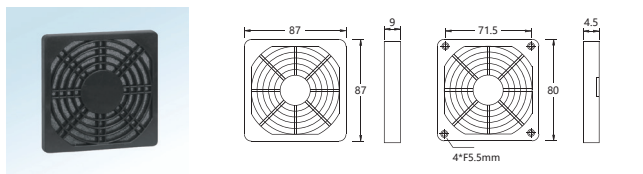

GP Series - Plastic Fan Filter

- Material: Flame retardant ABS & Synthetic fibre
- For Fan size 40mm ~ 200mm

GP-30H(B) for 40mm fan

GP-40H(B) for 50mm fan

GP-50H(B)-A for 60mm fan

GP-61H(B) for 70mm fan

GP-71H(B)-A for 80mm fan

GP-82H(B) for 92mm fan

GP-88H(B) for 110mm fan

GP-105H(B)-A for 120mm fan

GP-113H(B) for 127mm fan

GP-110H(B) for 135mm fan

GP-122H(B) for 150mm fan

GP-150H(B)-B for GW170E

GP-162H(B)-Y for 172mm fan

GP-166H(B) for 200mm fan