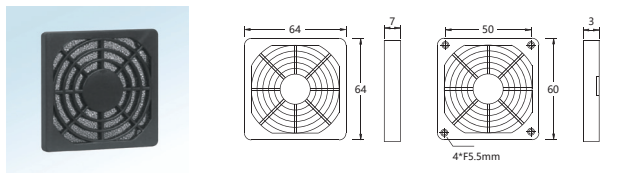

GP Series - Plastic Fan Filter

- Material: Flame retardant ABS & Synthetic fibre
- For Fan size 40mm ~ 200mm

GP-30H(B) for 40mm fan

GP-40H(B) for 50mm fan

GP-50H(B)-A for 60mm fan

GP-61H(B) for 70mm fan

GP-71H(B)-A for 80mm fan

GP-82H(B) for 92mm fan

GP-88H(B) for 110mm fan

GP-105H(B)-A for 120mm fan

GP-113H(B) for 127mm fan

GP-110H(B) for 135mm fan

GP-122H(B) for 150mm fan

GP-150H(B)-B for GW170E

GP-162H(B)-Y for 172mm fan

GP-166H(B) for 200mm fan