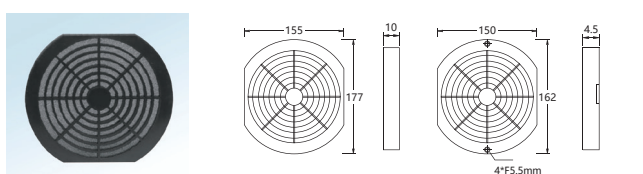

GP-82H(B) for 92mm fan

GP-88H(B) for 110mm fan

GP-105H(B)-A for 120mm fan

GP-113H(B) for 127mm fan

GP-110H(B) for 135mm fan

GP-122H(B) for 150mm fan

GP-150H(B)-B for GW170E

GP-162H(B)-Y for 172mm fan